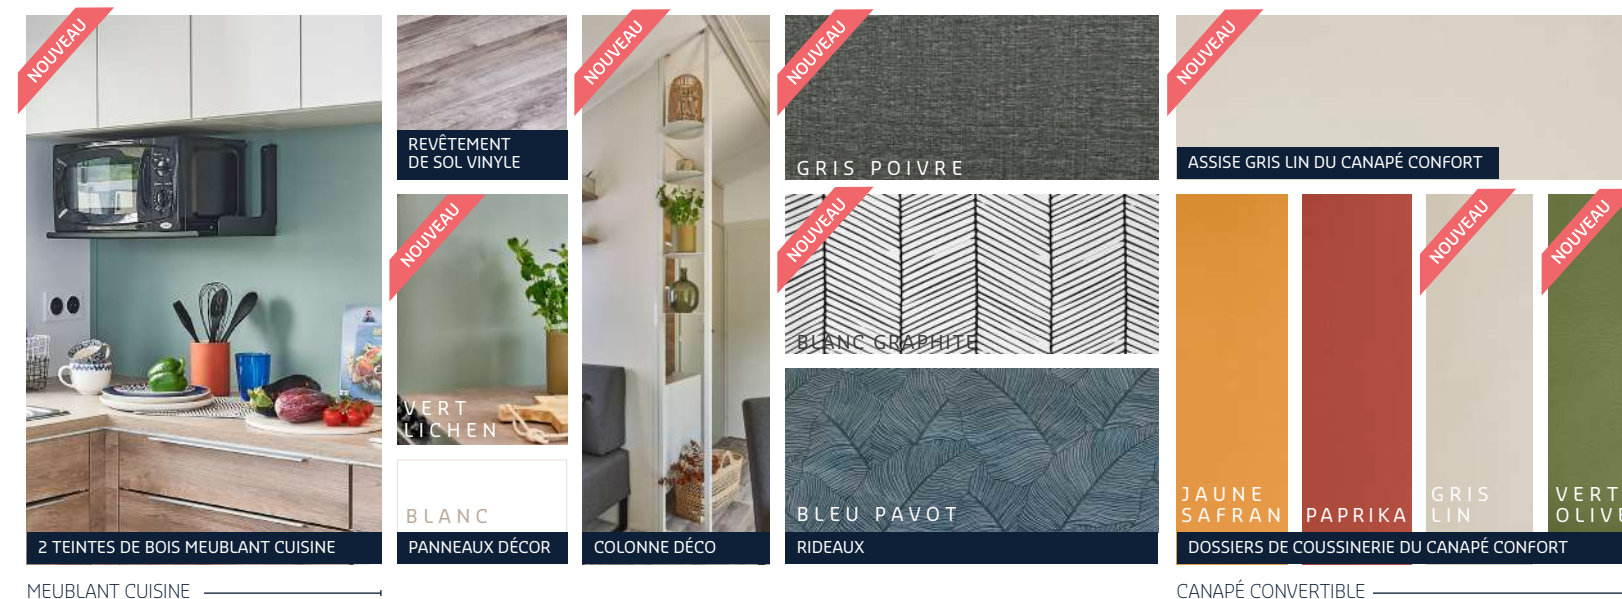

MEUBLANT CUISINE

CANAPÉ CONVERTIBLE

GAMME RÉSIDENTIELLE

CONFIGURATIONS DE SÉRIE

| | Porte grise: [S] simple [D] double [T] tiercée [F] fixe | EXTÉRIEUR | | | | | | | SÉJOUR | | | | | | | CUISINE | | | | | | |
|------------------|---|----------------|----------------------------|----------------------------------|-----------|-------------------|-------------|----------------------------|-----------------|--------|----------------|------------|-------------------|-------------|------|---|-------------------|----------------------------------|------------|---|-------------------------------|--|
| | | Canapé d'angle | Couchage d'appoint 2 pers. | Étagère déco au-dessus du canapé | Meuble TV | Voilages fenêtres | Table basse | Table repas fixe en 130 cm | Chaises CONFORT | Miroir | Claustra décor | Prises USB | Convecteur 1000 W | Casserolier | Four | Placard de rangements et four à micro-ondes | Crédence en verre | Store végétarien fenêtre cuisine | Plaque gaz | Réfrigérateur / congélateur silver encastré | Rangements en bout de cuisine | |
| LUGANO 87.2 | D | ✓ | ✓ | | ✓ | ✓ | ✓ | 4 | ✓ | | ✓ | ✓ | ✓ | ✓ | ✓ | ✓ | ✓ | ✓ | ✓ | ✓ | ✓ | |
| KALÉDA 87.2 TR | D | ✓ | ✓ | ✓ | ✓ | ✓ | ✓ | 4 | ✓ | ✓ | ✓ | ✓ | ✓ | ✓ | ✓ | ✓ | ✓ | ✓ | ✓ | ✓ | ✓ | |
| ANKARA 106.2 | D | ✓ | ✓ | ✓ | ✓ | ✓ | ✓ | 4 | ✓ | ✓ | ✓ | ✓ | ✓ | ✓ | ✓ | ✓ | ✓ | ✓ | ✓ | ✓ | ✓ | |
| SANTA FÉ 106.3 S | T+F | ✓ | ✓ | ✓ | ✓ | ✓ | ✓ | 4 [+2] | ✓ | ✓ | ✓ | ✓ | ✓ | ✓ | ✓ | ✓ | ✓ | ✓ | ✓ | ✓ | ✓ | |