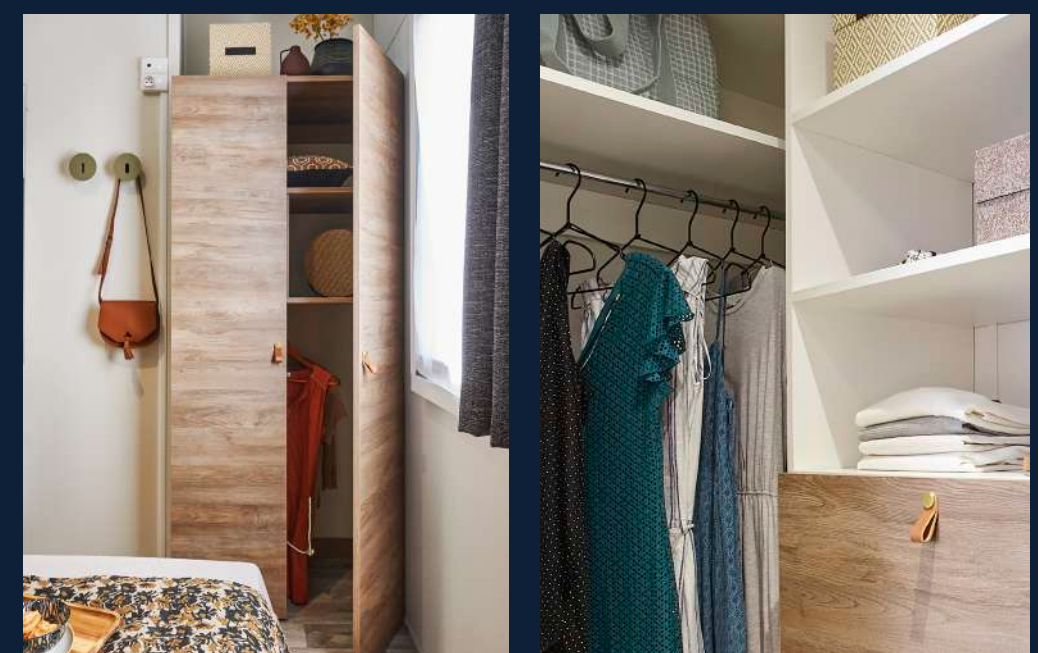

Tête de lit structurée, dressing de grande capacité, liseuses LED élégantes. Avec un soin apporté aux détails comme des poignées de portes de placards travaillées en simili cuir marron avec bouton en laiton en finition...