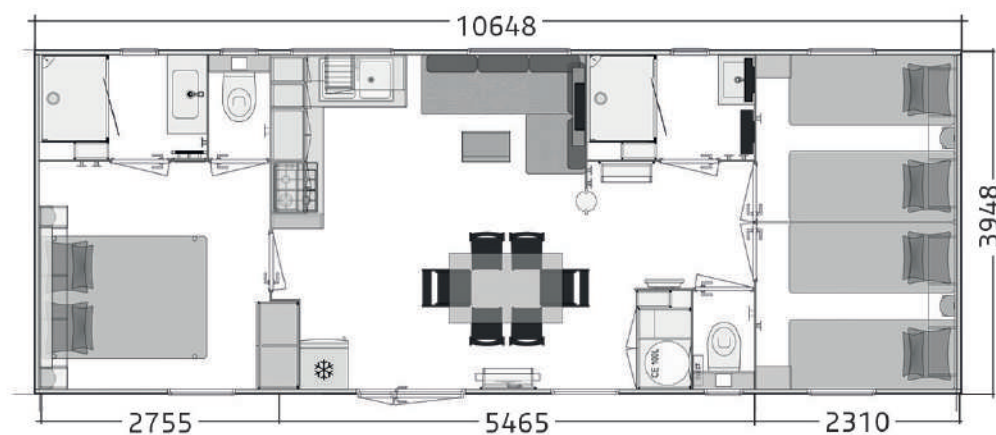

UNE SUITE PARENTALE AVEC SDB ET WC PRIVATIFS COMME À L'HÔTEL !

santa fé 106.3 S

Un modèle 3 chambres,
2 SDB et 2 WC sur 40 m²,
pour des séjours en famille
faciles à vivre...

- Un espace dédié aux chambres parfaitement bien pensé :

D'un côté, une suite parentale avec un accès direct à une belle salle de bains privative avec WC. Cette suite spacieuse permet la mise en place d'un lit bébé.

De l'autre, 2 belles chambres enfants se partagent une autre SDB et un autre WC.

- Une belle pièce de vie baignée de lumière dotée d'un grand placard de rangement pratique et intégré.
- Le plus grand modèle résidentiel en version 3 chambres.

6 personnes
8 pers. avec option convertible

10.65 - 4 m

40 m²

2 salles de bains
2 WC