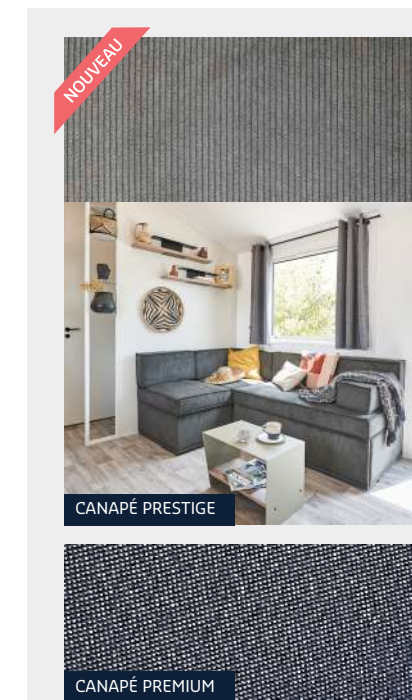

MEUBLANT CUISINE

CANAPÉ CONVERTIBLE

GAMME RÉSIDENTIELLE

CONFIGURATIONS DE SÉRIE

| | Porte grise: [S] simple [D] double [T] tiercée [F] fixe | EXTÉRIEUR | | | | | | | SÉJOUR | | | | | | | CUISINE | | | | | | |
|------------------|---|----------------|----------------------------|----------------------------------|-----------|-------------------|-------------|----------------------------|-----------------|--------|----------------|------------|-------------------|-------------|------|---|-------------------|----------------------------------|------------|---|-------------------------------|--|
| | | Canapé d'angle | Couchage d'appoint 2 pers. | Étagère déco au-dessus du canapé | Meuble TV | Voilages fenêtres | Table basse | Table repas fixe en 130 cm | Chaises CONFORT | Miroir | Claustra décor | Prises USB | Convecteur 1000 W | Casserolier | Four | Placard de rangements et four à micro-ondes | Crédence en verre | Store végétarien fenêtre cuisine | Plaque gaz | Réfrigérateur / congélateur silver encastré | Rangements en bout de cuisine | |
| LUGANO 87.2 | D | ✓ | ✓ | | ✓ | ✓ | ✓ | 4 | ✓ | | ✓ | ✓ | ✓ | ✓ | ✓ | ✓ | ✓ | ✓ | ✓ | ✓ | ✓ | |
| KALÉDA 87.2 TR | D | ✓ | ✓ | ✓ | ✓ | ✓ | ✓ | 4 | ✓ | ✓ | ✓ | ✓ | ✓ | ✓ | ✓ | ✓ | ✓ | ✓ | ✓ | ✓ | ✓ | |
| ANKARA 106.2 | D | ✓ | ✓ | ✓ | ✓ | ✓ | ✓ | 4 | ✓ | ✓ | ✓ | ✓ | ✓ | ✓ | ✓ | ✓ | ✓ | ✓ | ✓ | ✓ | ✓ | |
| SANTA FÉ 106.3 S | T+F | ✓ | ✓ | ✓ | ✓ | ✓ | ✓ | 4 [+2] | ✓ | ✓ | ✓ | ✓ | ✓ | ✓ | ✓ | ✓ | ✓ | ✓ | ✓ | ✓ | ✓ | |