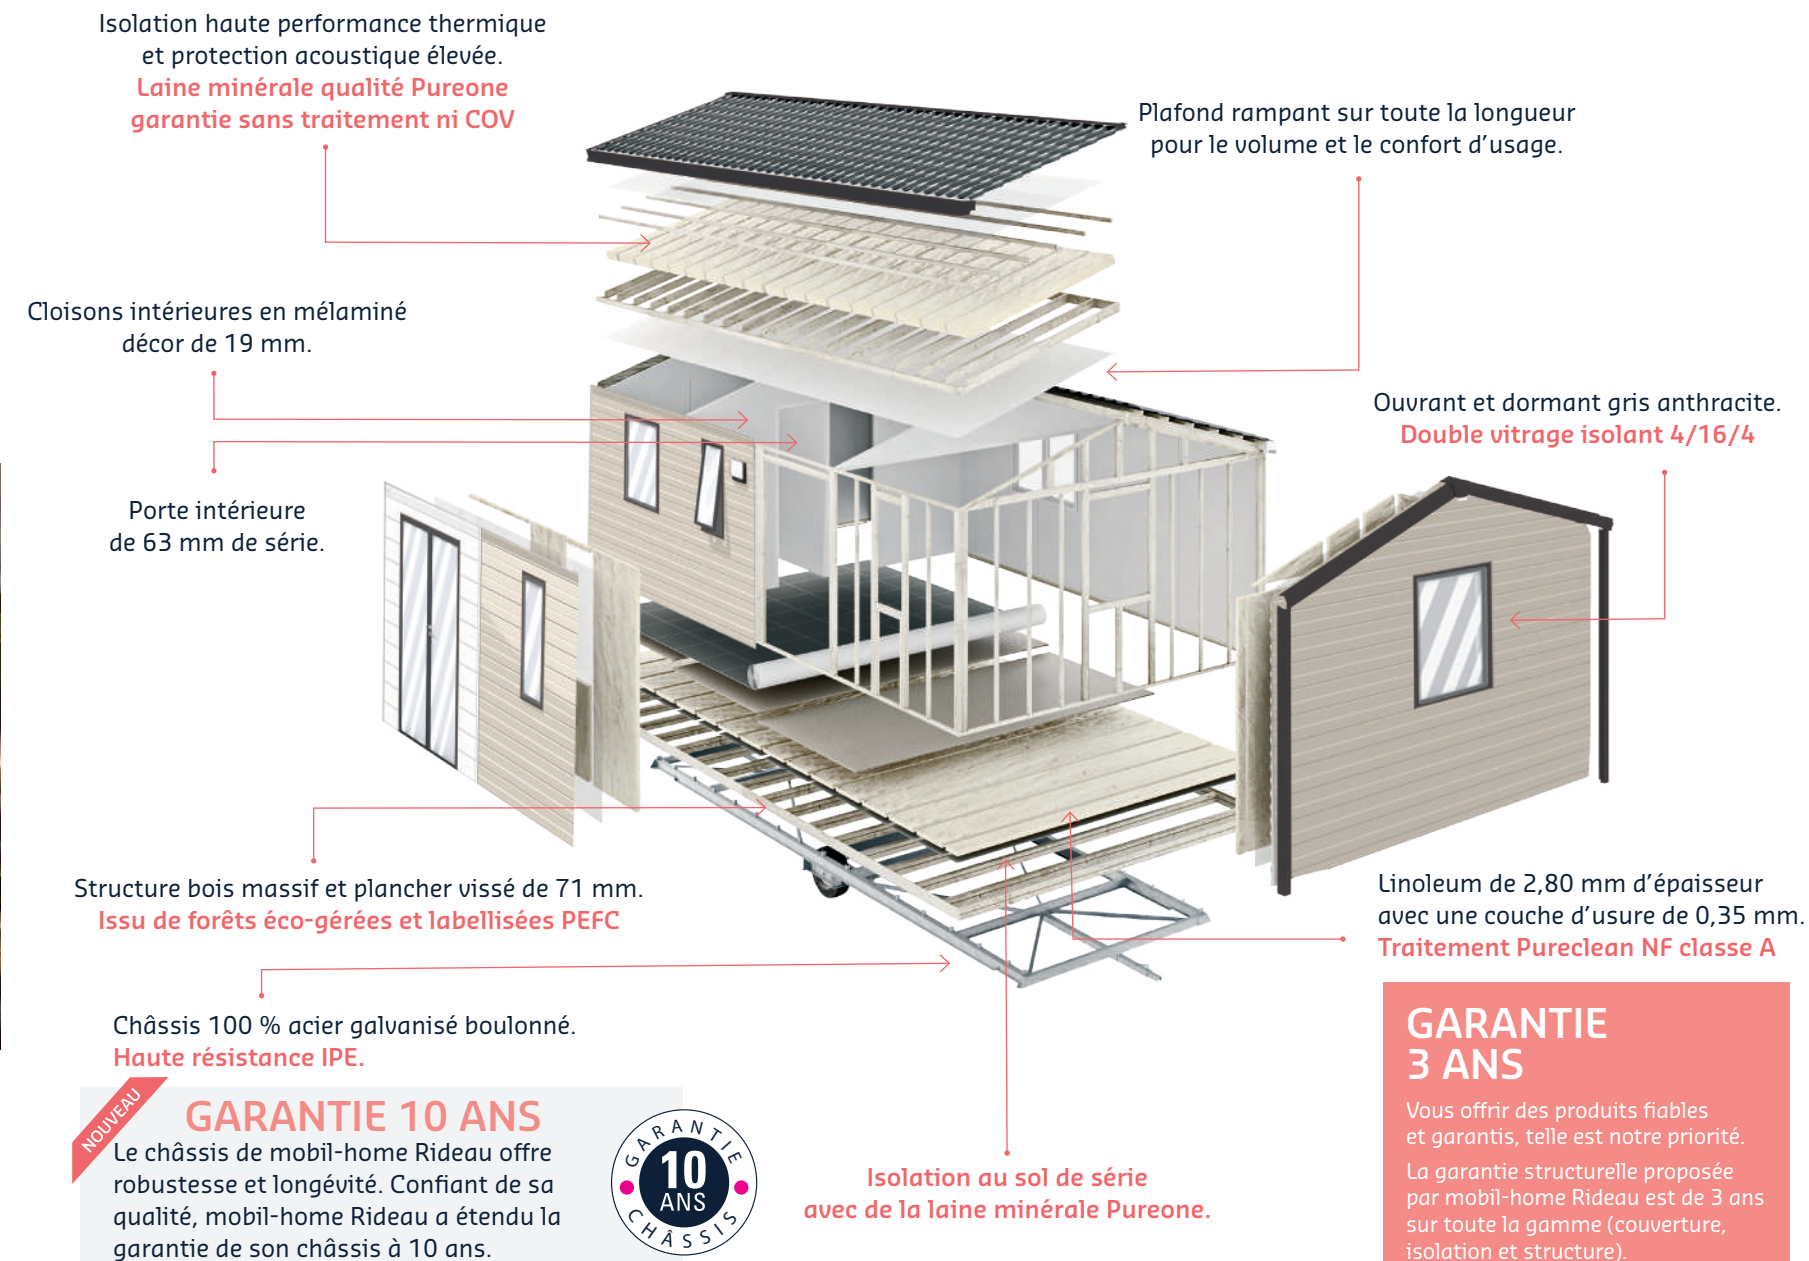

Une construction éco-responsable

MADE IN FRANCE

70%
DES MATIÈRES
PREMIÈRES
EN RÉGION

90%
DES
FOURNISSEURS
LOCALISÉS
EN FRANCE

100%
DE LA PRODUCTION
EN VENDÉE

**ENLEVEMENT
DECONSTRUCTION
RECYCLAGE
DE VOTRE MOBIL-HOME
EN FIN DE VIE**

Mobil-home Rideau est partenaire du programme "Eco Mobil-Home".
Avec Eco Mobil-Home tout est simple et gratuit. Connectez-vous dès maintenant.

ecomh
LECO-ORGANISME DU MOBIL-HOME
www.ecomobilhome.fr