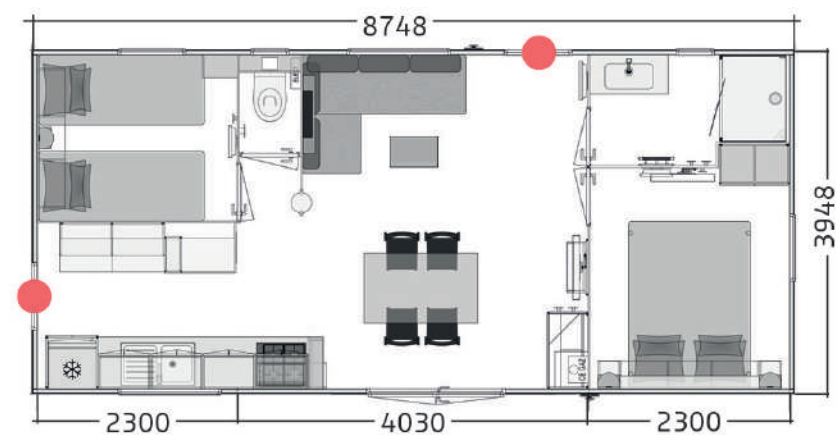

● baie fixe en standard, porte tiercée en option

LUMIÈRE ET OUVERTURES

Lugano 87.2

Un modèle ultra panoramique qui offre lumière et multiples ouvertures...

- Un modèle des plus lumineux qui cumule les ouvertures vers l'extérieur depuis le salon.
- De beaux volumes, une sensation d'espace immédiate dès l'entrée.
- Une cuisine élégante et bien intégrée qui offre de nombreux points de rangements.
- Une circulation fluide dans la pièce de vie où un nouveau meuble TV est venu prendre place.
- Une chambre parentale spacieuse avec tête de lit hôtelière, où l'ajout d'un lit bébé est possible.

4 personnes
6 pers. avec option convertible

8.75 - 4 m

33 m²

● baie fixe en standard, porte en option

UNE OPTION TRAVERSANTE POUR VIVRE ENCORE PLUS DEDANS-DEHORS

kaléda 87.2 TR

Un modèle ergonomique qui capitalise sur une très belle cuisine en enfilade