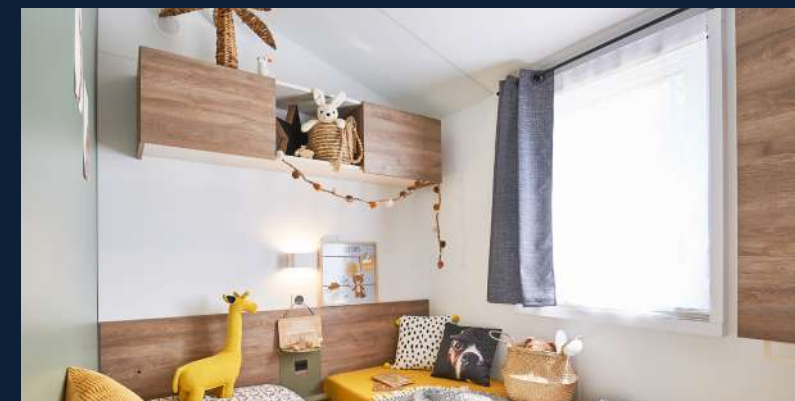

En dehors des cuisines, le rangement est également au rendez-vous dans les pièces de vie où se nichent des placards, un meuble TV des plus fonctionnels ainsi qu'une colonne "totem" à fonction "vide-poche". Il en est de même dans les chambres avec leurs multiples penderies-dressings, leurs têtes de lit équipées de tablettes et de meubles pont.