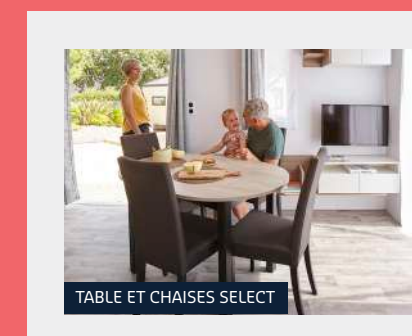

OPTION TABLE & CHAISES