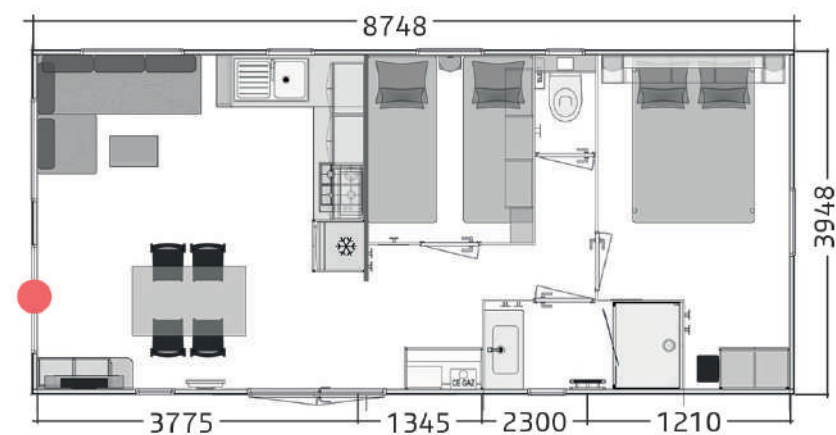

● baie fixe en standard, porte tiercée en option

LUMIÈRE ET OUVERTURES

Lugano 87.2

Un modèle ultra panoramique qui offre lumière et multiples ouvertures...

- Un modèle des plus lumineux qui cumule les ouvertures vers l'extérieur depuis le salon.
- De beaux volumes, une sensation d'espace immédiate dès l'entrée.
- Une cuisine élégante et bien intégrée qui offre de nombreux points de rangements.
- Une circulation fluide dans la pièce de vie où un nouveau meuble TV est venu prendre place.
- Une chambre parentale spacieuse avec tête de lit hôtelière, où l'ajout d'un lit bébé est possible.