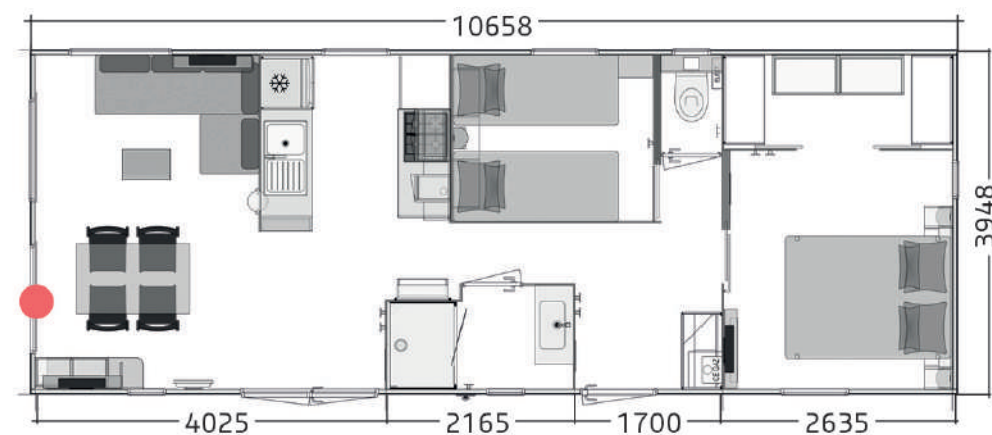

● baie fixe en standard, porte tiercée en option